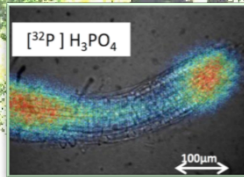

農学部 生命化学・工学専修

弥生キャンパスにて 見学会を開催します

申し込み不要!

5月23日(土), 6月13日(土) 13:00~

集合場所: 農学部キャンパス ハチ公像前

見学先: 化学第1講義室、学生実験室 (約80名収容)

いくつかの研究室 (教員・学生への質問可)

問い合わせ先: