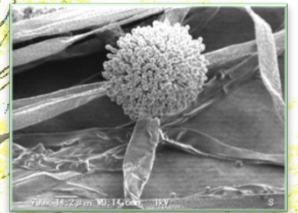

農学部 生命化学・工学専修

弥生キャンパスにて 見学会を開催します

申し込み不要!

5月23日(土), 6月13日(土) 13:00~

集合場所: 農学部キャンパス ハチ公像前

見学先: 化学第1講義室、学生実験室 (約80名収容)

いくつかの研究室 (教員・学生への質問可)

問い合わせ先: